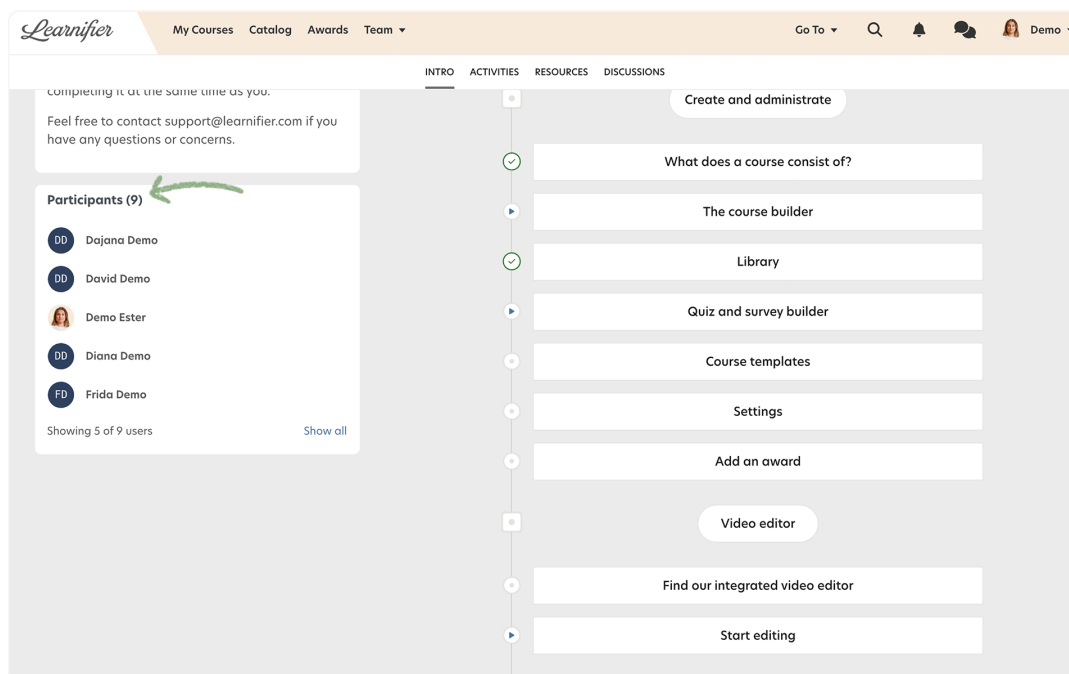

Sociala funktioner

Ester Andersson - 2024-07-29 - Funktioner

"Sociala funktioner" är en bra funktion om du vill att deltagarna ska kunna interagera med varandra. Den hittas under fliken "Inställningar" i projektmenyn.

Om du har Sociala funktioner påslaget (PÅ) kommer följande hända:

- En deltagarlista under fliken "Intro" i en kurs kommer att visas för alla deltagare.

- Ett diskussionsforum med namnet "Dela dina tankar" kommer att visas under alla aktiviteter i en kurs där deltagarna kommer att kunna skriva kommentarer.