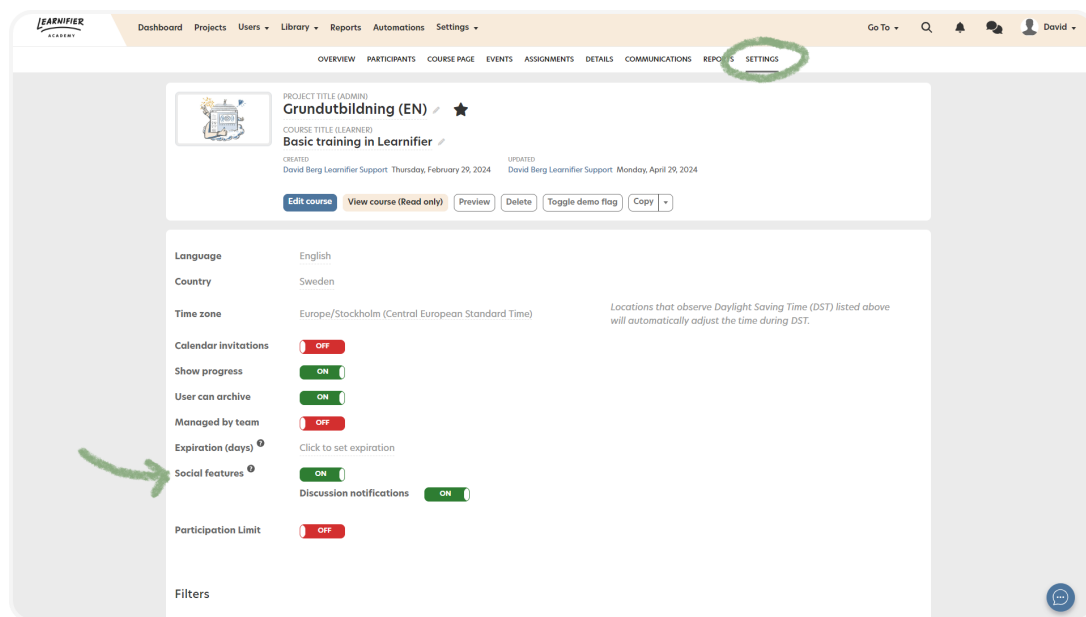

Inställningar för Sociala funktioner

Du kan aktivera eller inaktivera Social Features i projektinställningarna.

Diskussionsnotifikationer

När Sociala funktioner är aktiverat kommer du även hitta alternativet att konfigurera aviseringar.

Genom att aktivera "Diskussionsnotifikationer" kommer deltagarna att få dagliga e-postmeddelanden som sammanfattar nya kommentarer.