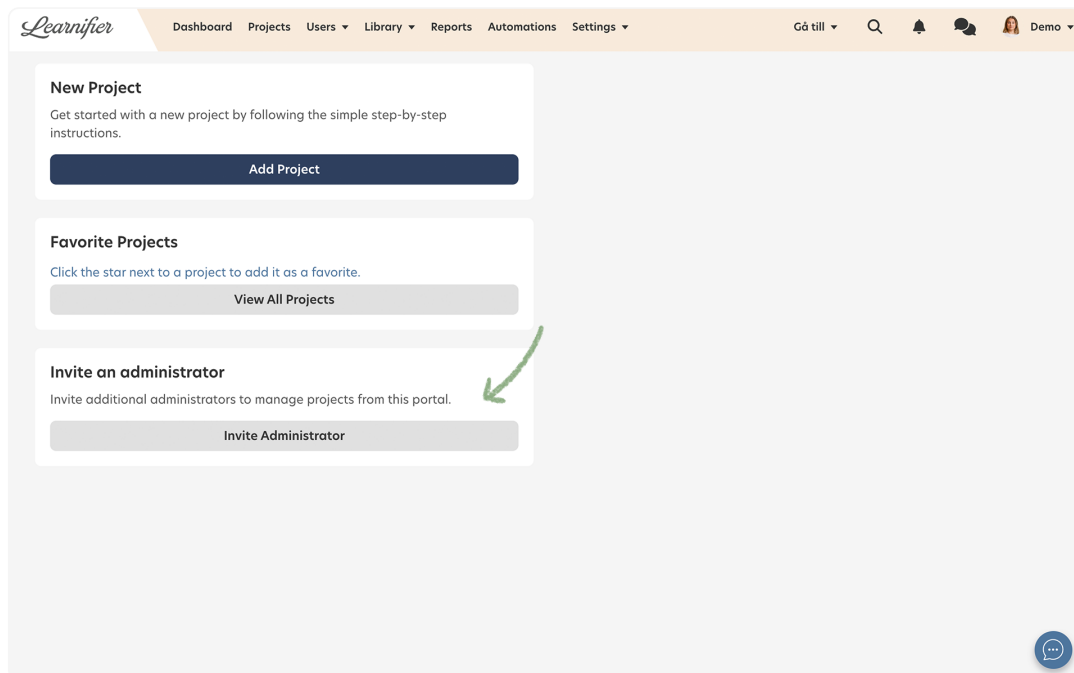

Lägga till eller ta bort administratörer

Ester Andersson - 2024-02-16 - Roller

Administratörer är användare som har tillgång till att ställa in projekt, bjuda in/ta bort deltagare, skapa kurser och hantera kommunikation, osv. Administratörer har fullständig tillgång till all projektdata och detaljer inom klientportalen i Learnifier.

Lägga till administratörer

Alternativ 1 (om administratören inte redan är en användare):

1. Gå till "Dashbord" i huvudmenyn.
2. Gå till "Invite an administrator" och klicka på "Invite administrator".
3. Ange användarens information och klicka på "Save user details".
4. Klicka på "Send email".